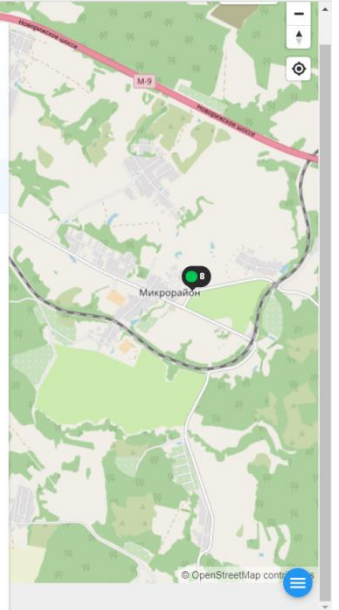

← Назад к списку Показания

Волоколамск, Ямская

Качество воздуха **Хорошее** 3

Показатели AQI
Число точек AQI ↑ СКРЫТЬ

Общее значение (ед. AQI)

H₂S Сероводород (ед. AQI)

PM 2.5 Взвешенные частицы (ед. AQI)

PM 10 Взвешенные частицы (ед. AQI)

Волоколамск, Ямская - История AQI

Начало интервала: 23.04.2021 08:58   Конец интервала: 24.04.2021 08:58

Последние сутки   Вчера   Последние 48 часов   Неделя   2 недели

ПОКАЗАТЬ

ОБЩЕЕ ЗНАЧЕНИЕ   **H₂S**   PM 2.5   PM 10   CO   NO₂

Time	Overall AQI	H₂S	PM 2.5	PM 10	CO	NO₂
12:00	~100	~10	~10	~10	~10	~10
16:00	~90	~10	~10	~10	~10	~10
20:00	~80	~10	~10	~10	~10	~10
24, Apr	~70	~10	~10	~10	~10	~10
04:00	~60	~10	~10	~10	~10	~10
08:00	~50	~10	~10	~10	~10	~10