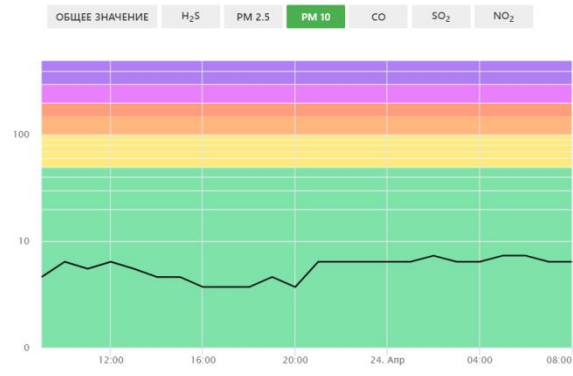

ПОКАЗАТЬ

ОБЩЕЕ ЗНАЧЕНИЕ | H₂S | **PM 2.5** | PM 10 | CO | SO₂ | NO₂

← Назад к списку Показание

Волоколамск, Хлебозавод

Качество воздуха 15

Хорошее

Показатели AQI Что такое AQI? ^ СКРЫТЬ

Общее значение (ед. AQI)

H₂S Сероводород (ед. AQI)

PM 2.5 Взвешенные частицы (ед. AQI)

PM 10 Взвешенные частицы (ед. AQI)

Волоколамск, Хлебозавод - История AQI

Начало интервала: 23.04.2021 08:53 Конец интервала: 24.04.2021 08:53

Последние сутки | Вчера | Последние 48 часов | Неделя | 2 недели

ПОКАЗАТЬ

← Назад к списку Показание

Волоколамск, Хлебозавод

Качество воздуха Хорошее 15

Показатели AQI ^ СКРЫТЬ

Общее значение (ед. AQI)

H₂S Сероводород (ед. AQI)

PM 2.5 Взвешенные частицы (ед. AQI)