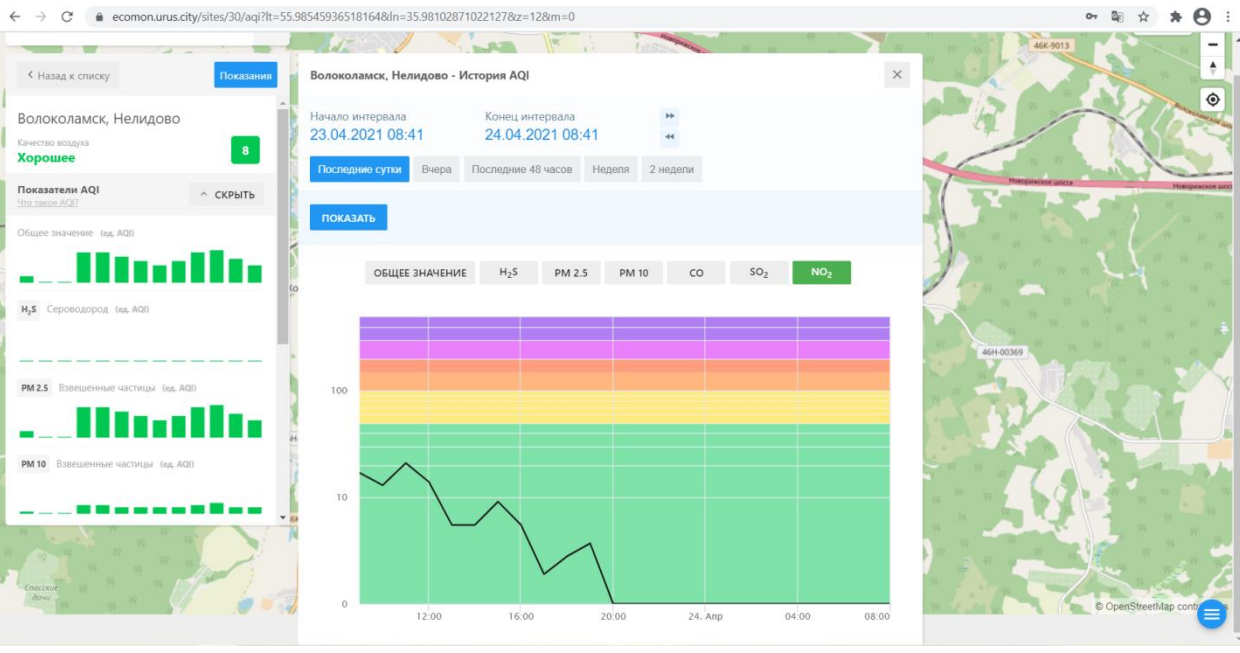

Общее значение (ед. AQI)

H₂S Сероводород (ед. AQI)

PM 2.5 Взвешенные частицы (ед. AQI)

PM 10 Взвешенные частицы (ед. AQI)

© OpenStreetMap contributors

Волоколамск, Нелидово - История AQI ×

Начало интервала: **23.04.2021 08:41** Конец интервала: **24.04.2021 08:41**

Последние сутки Вчера Последние 48 часов Неделя 2 недели

ПОКАЗАТЬ

ОБЩЕЕ ЗНАЧЕНИЕ H₂S PM 2.5 PM 10 CO **SO₂** NO₂

Время	Общее значение	H ₂ S	PM 2.5	PM 10	CO	SO ₂	NO ₂
12:00	~100	~10	~10	~10	~10	~10	~10
16:00	~100	~10	~10	~10	~10	~10	~10
20:00	~100	~10	~10	~10	~10	~10	~10
24:00	~100	~10	~10	~10	~10	~10	~10
04:00	~100	~10	~10	~10	~10	~10	~10
08:00	~100	~10	~10	~10	~10	~10	~10

← Назад к списку Показания

Волоколамск, Родниковая

Качество воздуха 6

Хорошее

Показатели AQI ^ СКРЫТЬ

Общее значение (ед. AQI)

H₂S Сероводород (ед. AQI)

PM 2.5 Взвешенные частицы (ед. AQI)

ОБЩЕЕ ЗНАЧЕНИЕ H₂S PM 2.5 PM 10 CO SO₂ NO₂

← Назад к списку Показания

Волоколамск, Родниковая

Качество воздуха 6

Хорошее

Показатели AQI ^ СКРЫТЬ

Общее значение (ед. AQI)

H₂S Сероводород (ед. AQI)