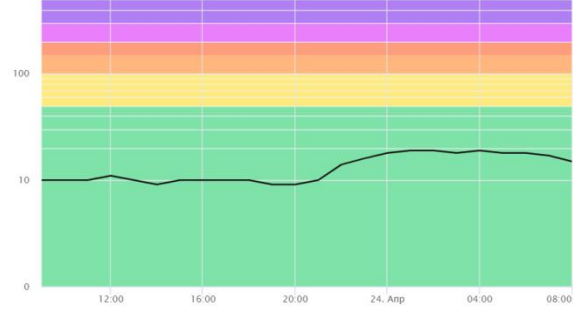

← Назад к списку Показание

Волоколамск, Хлебозавод

Качество воздуха 15

Хорошее

Показатели AQI Что такое AQI? ^ СКРЫТЬ

Общее значение (ед. AQI)

H₂S Сероводород (ед. AQI)

PM 2.5 Взвешенные частицы (ед. AQI)

PM 10 Взвешенные частицы (ед. AQI)

Волоколамск, Хлебозавод - История AQI

Начало интервала: 23.04.2021 08:53 Конец интервала: 24.04.2021 08:53

Последние сутки | Вчера | Последние 48 часов | Неделя | 2 недели

ПОКАЗАТЬ

ОБЩЕЕ ЗНАЧЕНИЕ | H₂S | **PM 2.5** | PM 10 | CO | SO₂ | NO₂

← Назад к списку Показание

Волоколамск, Хлебозавод

Качество воздуха 15

Хорошее

Показатели AQI Что такое AQI? ^ СКРЫТЬ

Общее значение (ед. AQI)