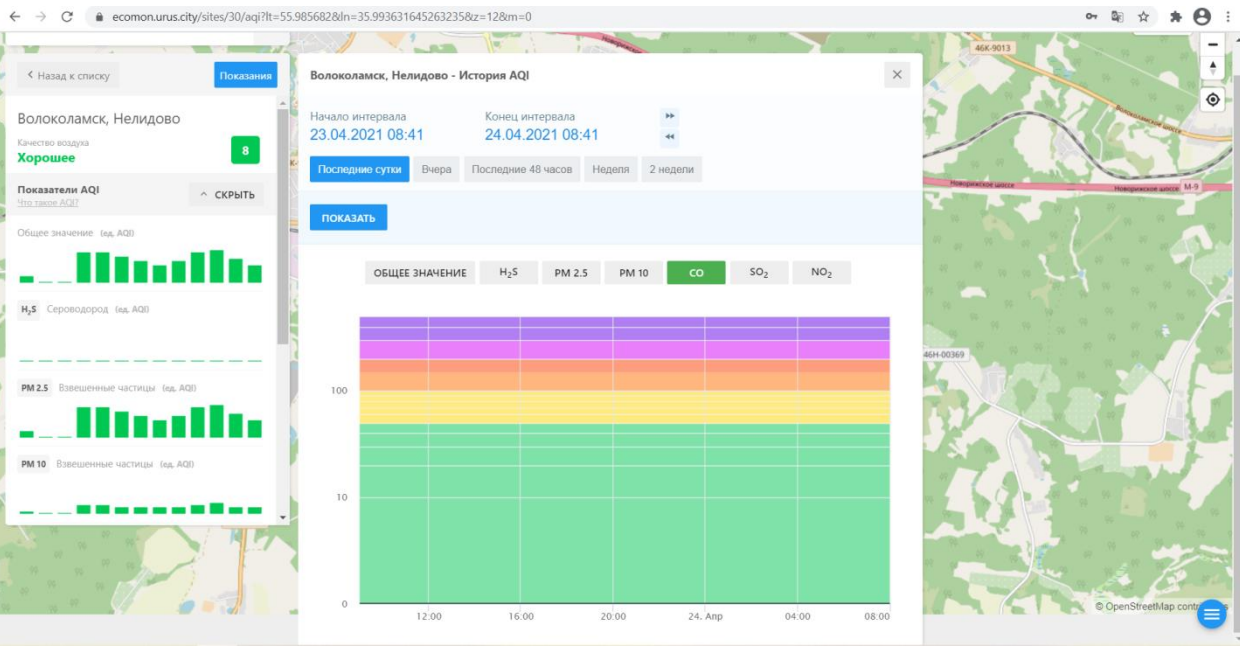

[Назад к списку](#) **Показания**

Волоколамск, Нелидово

Качество воздуха
Хорошее 8

Показатели AQI [Что такое AQI](#) СКРЫТЬ

Общее значение (ед. AQI)

H₂S Сероводород (ед. AQI)

PM 2.5 Взвешенные частицы (ед. AQI)

PM 10 Взвешенные частицы (ед. AQI)

Волоколамск, Нелидово - История AQI

Начало интервала: 23.04.2021 08:41 Конец интервала: 24.04.2021 08:41

Последние сутки | Вчера | Последние 48 часов | Неделя | 2 недели

ПОКАЗАТЬ

ОБЩЕЕ ЗНАЧЕНИЕ | H₂S | **PM 2.5** | PM 10 | CO | SO₂ | NO₂

© OpenStreetMap contributors

← Назад к списку Показания

Волоколамск, Нелидово

Качество воздуха 8

Хорошее

Показатели AQI ^ СКРЫТЬ

Общее значение (ед. AQI)

H₂S Сероводород (ед. AQI)

PM 2.5 Взвешенные частицы (ед. AQI)

PM 10 Взвешенные частицы (ед. AQI)

© OpenStreetMap contributors

Волоколамск, Нелидово - История AQI ×

Начало интервала: **23.04.2021 08:41** Конец интервала: **24.04.2021 08:41**