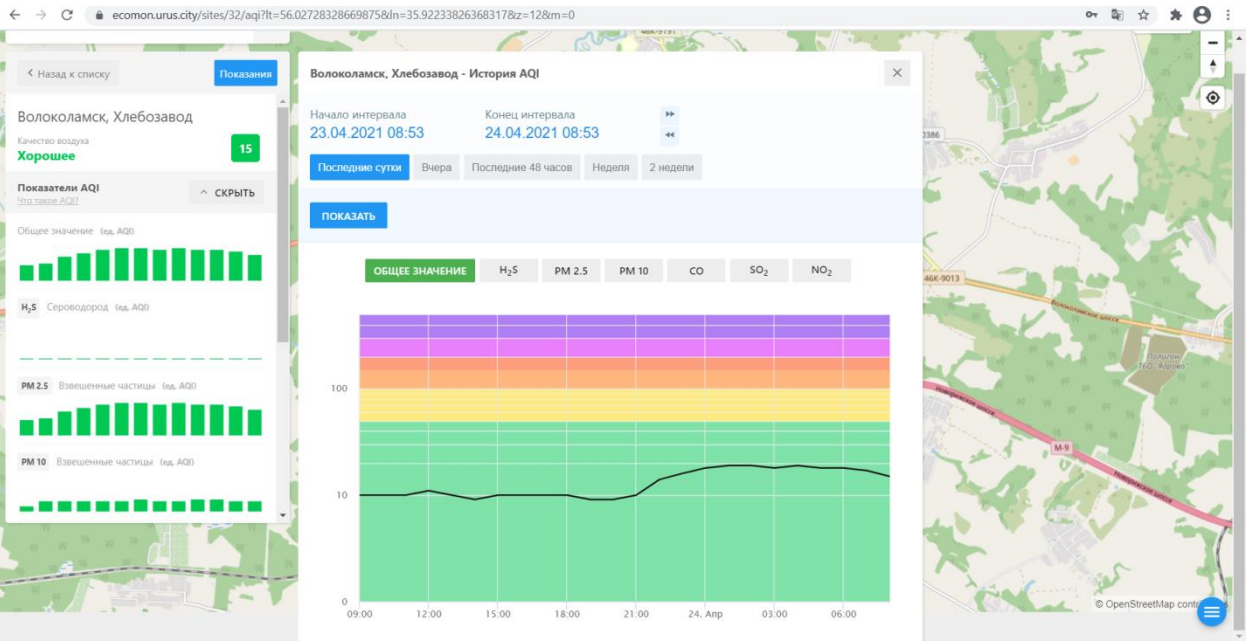

Показатели AQI ^ СКРЫТЬ

Общее значение (ед. AQI)

H₂S Сероводород (ед. AQI)

PM 2.5 Взвешенные частицы (ед. AQI)

PM 10 Взвешенные частицы (ед. AQI)

Волоколамск, Родниковая - История AQI ✕

Начало интервала: 23.04.2021 08:45 Конец интервала: 24.04.2021 08:45

Последние сутки Вчера Последние 48 часов Неделя 2 недели

ПОКАЗАТЬ

ОБЩЕЕ ЗНАЧЕНИЕ H₂S PM 2.5 PM 10 **CO** SO₂ NO₂

Время	Общее значение	H ₂ S	PM 2.5	PM 10	CO	SO ₂	NO ₂
12:00	6	0	6	6	~10	~1	~1
16:00	6	0	6	6	~10	~1	~1
20:00	6	0	6	6	~100	~1	~1
24 Apr	6	0	6	6	~10	~1	~1
04:00	6	0	6	6	~10	~1	~1
08:00	6	0	6	6	~10	~1	~1

← Назад к списку Показание

Волоколамск, Хлебозавод

Качество воздуха Хорошее 15

Показатели AQI ^ СКРЫТЬ

Общее значение (ед. AQI)

H₂S Сероводород (ед. AQI)

PM 2.5 Взвешенные частицы (ед. AQI)

PM 10 Взвешенные частицы (ед. AQI)