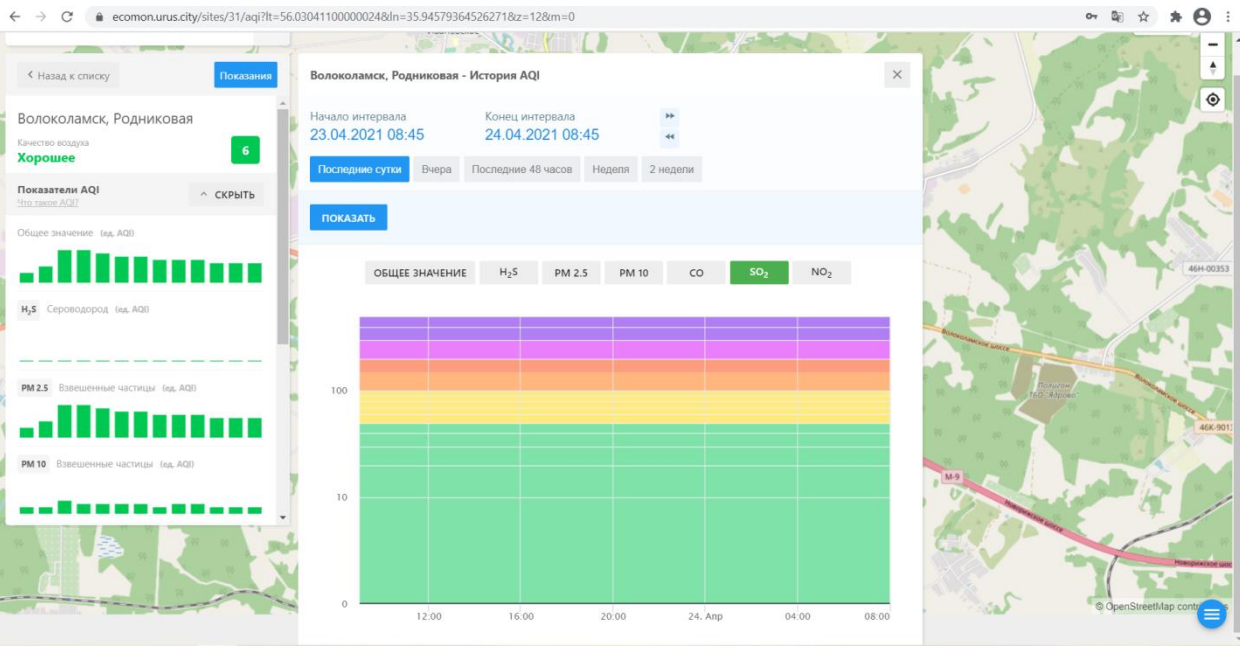

Волоколамск, Родниковая - История AQI ×

Начало интервала Конiec интервала

23.04.2021 08:45 24.04.2021 08:45

Последние сутки Вчера Последние 48 часов Неделя 2 недели

ПОКАЗАТЬ

ОБЩЕЕ ЗНАЧЕНИЕ H₂S PM 2.5 PM 10 CO SO₂ NO₂

Показатели AQI ^ СКРЫТЬ

Общее значение (ед. AQI)

H₂S Сероводород (ед. AQI)

PM 2.5 Взвешенные частицы (ед. AQI)

PM 10 Взвешенные частицы (ед. AQI)

Волоколамск, Родниковая - История AQI ✕

Начало интервала: 23.04.2021 08:45 Конец интервала: 24.04.2021 08:45

Последние сутки Вчера Последние 48 часов Неделя 2 недели

ПОКАЗАТЬ

ОБЩЕЕ ЗНАЧЕНИЕ H₂S PM 2.5 PM 10 **CO** SO₂ NO₂

Время	Общее значение	H ₂ S	PM 2.5	PM 10	CO	SO ₂	NO ₂
12:00	6	0	6	6	~10	~1	~1
16:00	6	0	6	6	~10	~1	~1
20:00	6	0	6	6	~100	~1	~1
24 Apr	6	0	6	6	~10	~1	~1
04:00	6	0	6	6	~10	~1	~1
08:00	6	0	6	6	~10	~1	~1