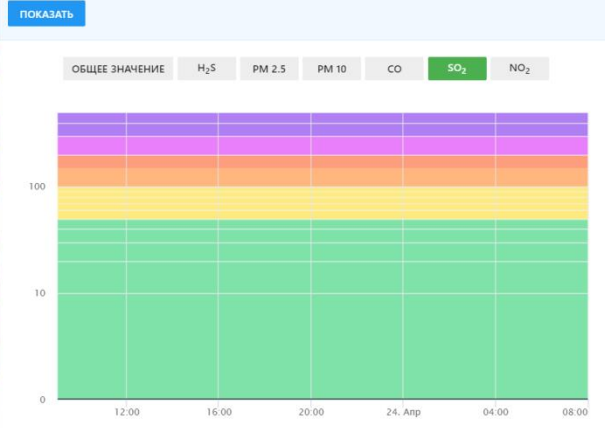

← Назад к списку Показание

Волоколамск, Хлебозавод

Качество воздуха Хорошее 15

Показатели AQI ^ СКРЫТЬ

Общее значение (ед. AQI)

H₂S Сероводород (ед. AQI)

PM 2.5 Взвешенные частицы (ед. AQI)

PM 10 Взвешенные частицы (ед. AQI)

Волоколамск, Хлебозавод - История AQI

Начало интервала: 23.04.2021 08:53   Конец интервала: 24.04.2021 08:53

Последние сутки | Вчера | Последние 48 часов | Неделя | 2 недели