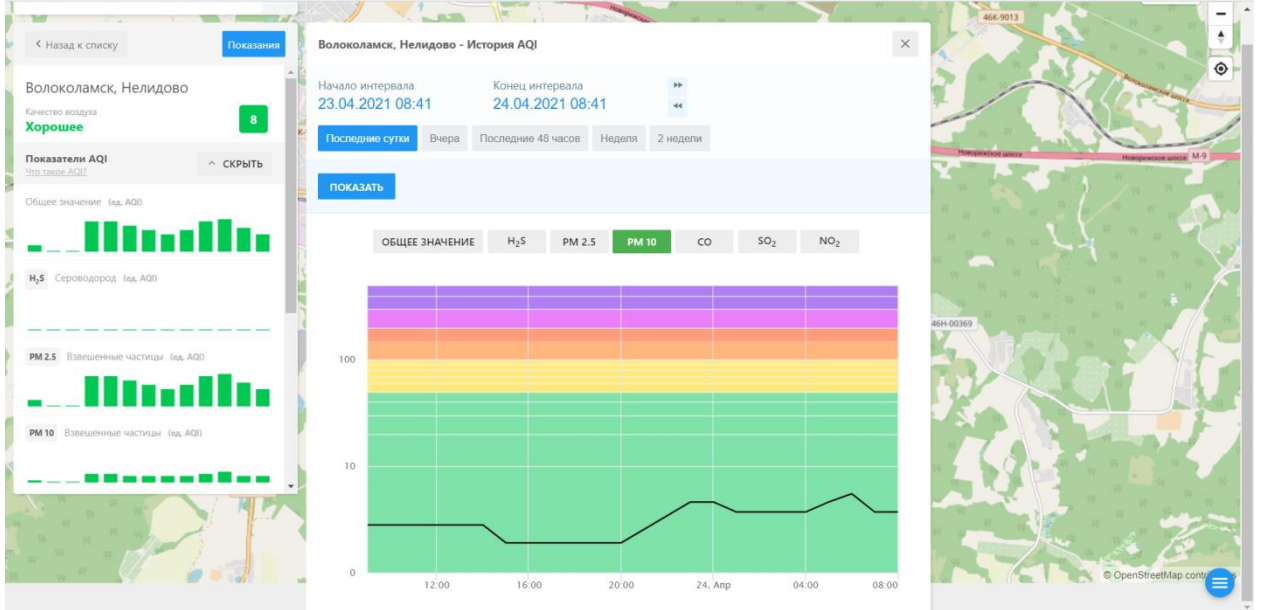

[Назад к списку](#) **Показания**

Волоколамск, Нелидово

Качество воздуха
Хорошее 8

Показатели AQI [Что такое AQI](#) СКРЫТЬ

Общее значение (ед. AQI)

H₂S Сероводород (ед. AQI)

PM 2.5 Взвешенные частицы (ед. AQI)

PM 10 Взвешенные частицы (ед. AQI)

Волоколамск, Нелидово - История AQI

Начало интервала: 23.04.2021 08:41 Конец интервала: 24.04.2021 08:41

Последние сутки | Вчера | Последние 48 часов | Неделя | 2 недели

ПОКАЗАТЬ

ОБЩЕЕ ЗНАЧЕНИЕ | H₂S | **PM 2.5** | PM 10 | CO | SO₂ | NO₂

© OpenStreetMap contributors

← Назад к списку Показания

Волоколамск, Нелидово

Качество воздуха 8

Хорошее

Показатели AQI ^ СКРЫТЬ

Общее значение (ед. AQI)

H₂S Сероводород (ед. AQI)

PM 2.5 Взвешенные частицы (ед. AQI)

PM 10 Взвешенные частицы (ед. AQI)

© OpenStreetMap contributors

Волоколамск, Нелидово - История AQI ×

Начало интервала: **23.04.2021 08:41** Конец интервала: **24.04.2021 08:41**