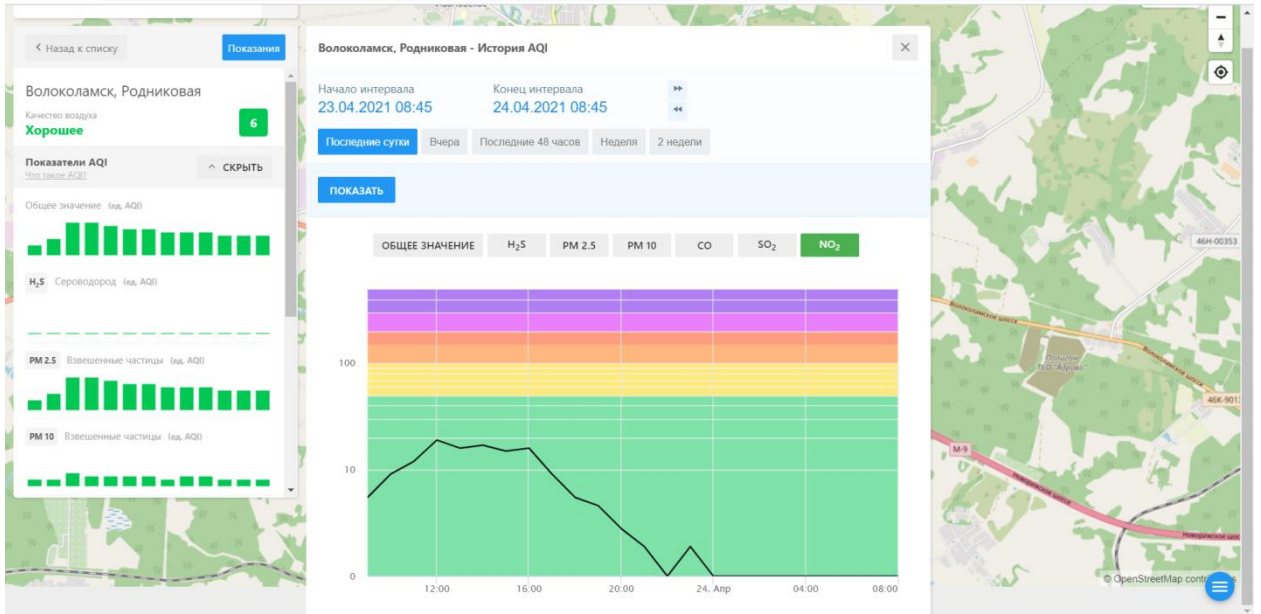

Показатели AQI ^ СКРЫТЬ

Общее значение (ед. AQI)

H₂S Сероводород (ед. AQI)

PM 2.5 Взвешенные частицы (ед. AQI)

PM 10 Взвешенные частицы (ед. AQI)

Волоколамск, Родниковая - История AQI ✕

Начало интервала: 23.04.2021 08:45 Конец интервала: 24.04.2021 08:45

Последние сутки Вчера Последние 48 часов Неделя 2 недели

ПОКАЗАТЬ

ОБЩЕЕ ЗНАЧЕНИЕ H₂S PM 2.5 PM 10 **CO** SO₂ NO₂

Время	Общее значение	H ₂ S	PM 2.5	PM 10	CO	SO ₂	NO ₂
12:00	6	0	6	6	~10	~1	~1
16:00	6	0	6	6	~10	~1	~1
20:00	6	0	6	6	~100	~1	~1
24 Apr	6	0	6	6	~10	~1	~1
04:00	6	0	6	6	~10	~1	~1
08:00	6	0	6	6	~10	~1	~1